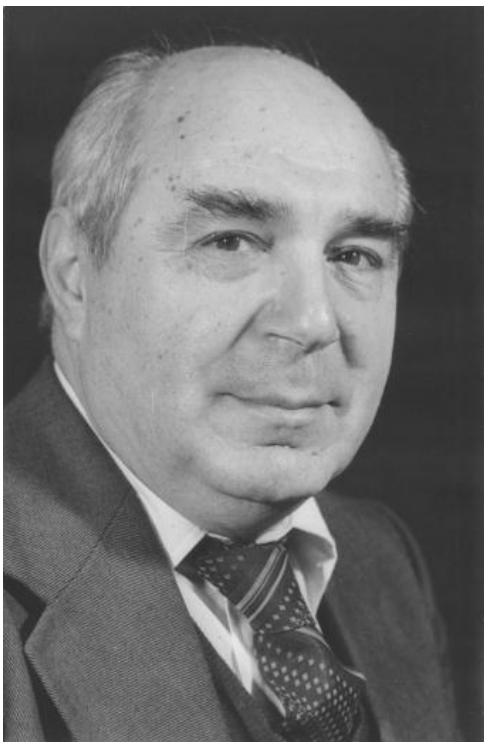

Гребенкин Георгий Никифорович

Гребёнкин Георгий Никифорович родился 4 января 1923 года. Выпускник железнодорожной школы №20 (будущая школа №132) 1940 года. В 1940-1941 годах учился в ГИТИСе (курс М.М. Тарханова, педагог – В. Белокуров). В годы войны служил во вспомогательном составе Куйбышевского театра драмы. С 1942 года – актер Куйбышевского театра юного зрителя в течение 50 лет. Заслуженный артист РСФСР (3.03.1981).

«Коньки» С. Михалкова.
Драматический кружок
Куйбышевского Дворца пионеров. 1940-е.
Режиссер Н.Ф. Лежен.
Бирюков – Г. Гребенкин

«Слуга двух господ» К. Гольдони.
Бригелло – Г. Гребенкин