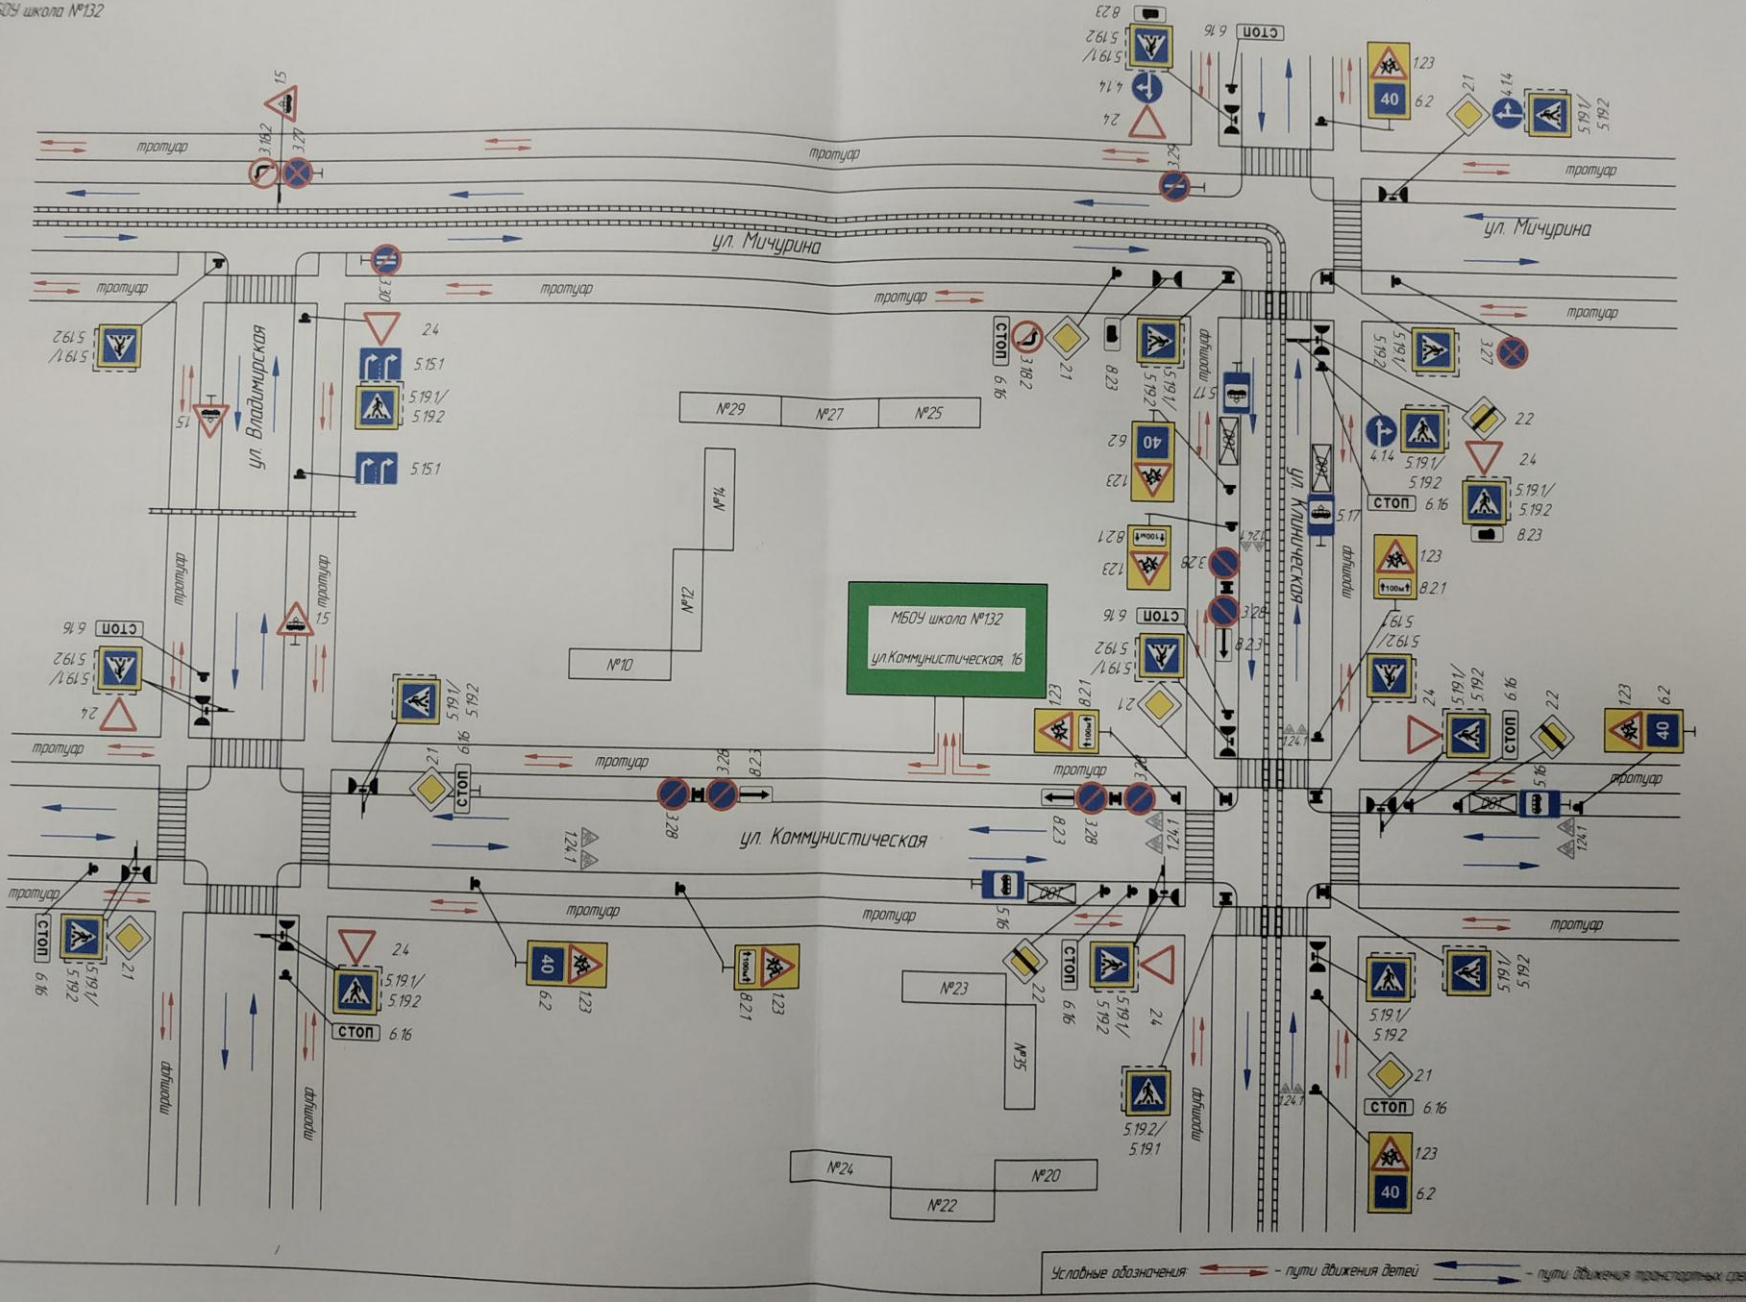

г.о. Самара
район Ленинский
ул. Коммунистическая, 16
МБОУ школа №132

Схема организации дорожного движения в непосредственной близости от МБОУ школа №132 г.о. Самара
с размещением соответствующих технических средств организации дорожного движения, маршрутов детей и транспортных средств.

г.о. Самара
район Ленинский
ул. Коммунистическая, 16
МБОУ школа №132

организацию дорожного движения в непосредственной близости от МБОУ школа №132 г.о. Самара
с размещением соответствующих технических средств и маршруты движения детей

Условные обозначения — пути движения детей

г.о. Самара
 район Ленинский
 ул. Коммунистическая, 16
 МБОУ школа №132

Схема организации дорожного движения и пути движения транспортных средств к месту разгрузки/погрузки и рекомендуемые безопасные пути передвижения детей по территории МБОУ школа №132 г.о. Самара

Условные обозначения: - пути движения детей - пути движения транспортных средств - пути движения транспортных средств к местам погрузки/разгрузки, проезд по территории