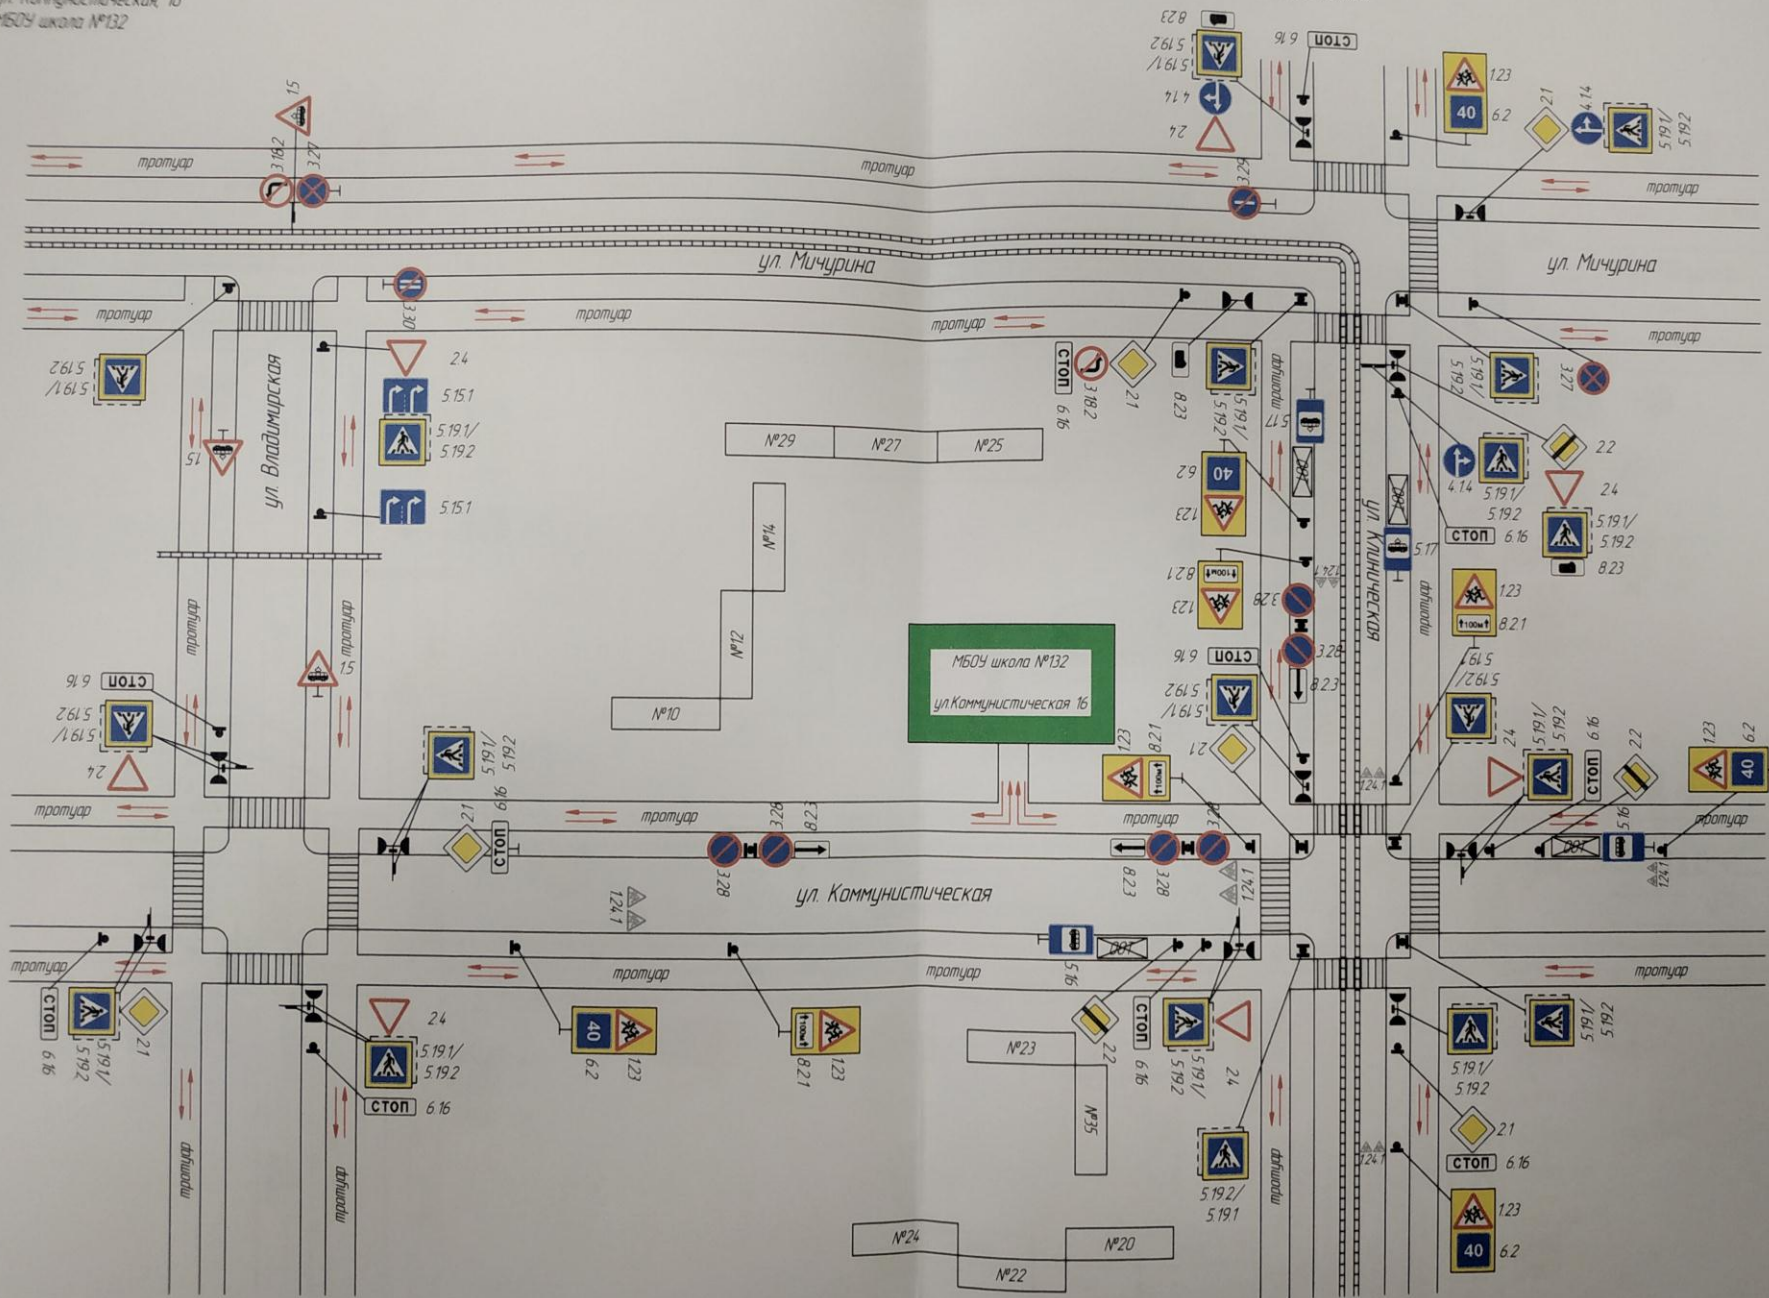

г.о. Самара
район Ленинский
ул. Коммунистическая, 16
МБОУ школа №132

Схема организации дорожного движения в непосредственной близости от МБОУ школа №132 г.о. Самара
с размещением соответствующих технических средств организации дорожного движения, маршрутов детей и транспортных средств.

г.о. Самара
район Ленинский
ул. Коммунистическая, 16
МБОУ школа №132

организацию дорожного движения в непосредственной близости от МБОУ школа №132 г.о. Самара
с размещением соответствующих технических средств и маршруты движения детей

Условные обозначения — пути движения детей

г.о. Самара
 район Ленинский
 ул. Коммунистическая, 16
 МБОУ школа №132

Схема организации дорожного движения и пути движения транспортных средств к месту разгрузки/погрузки и рекомендуемые безопасные пути передвижения детей по территории МБОУ школа №132 г.о. Самара

Условные обозначения: - пути движения детей - пути движения транспортных средств - пути движения транспортных средств к местам погрузки/разгрузки, проезд по территории