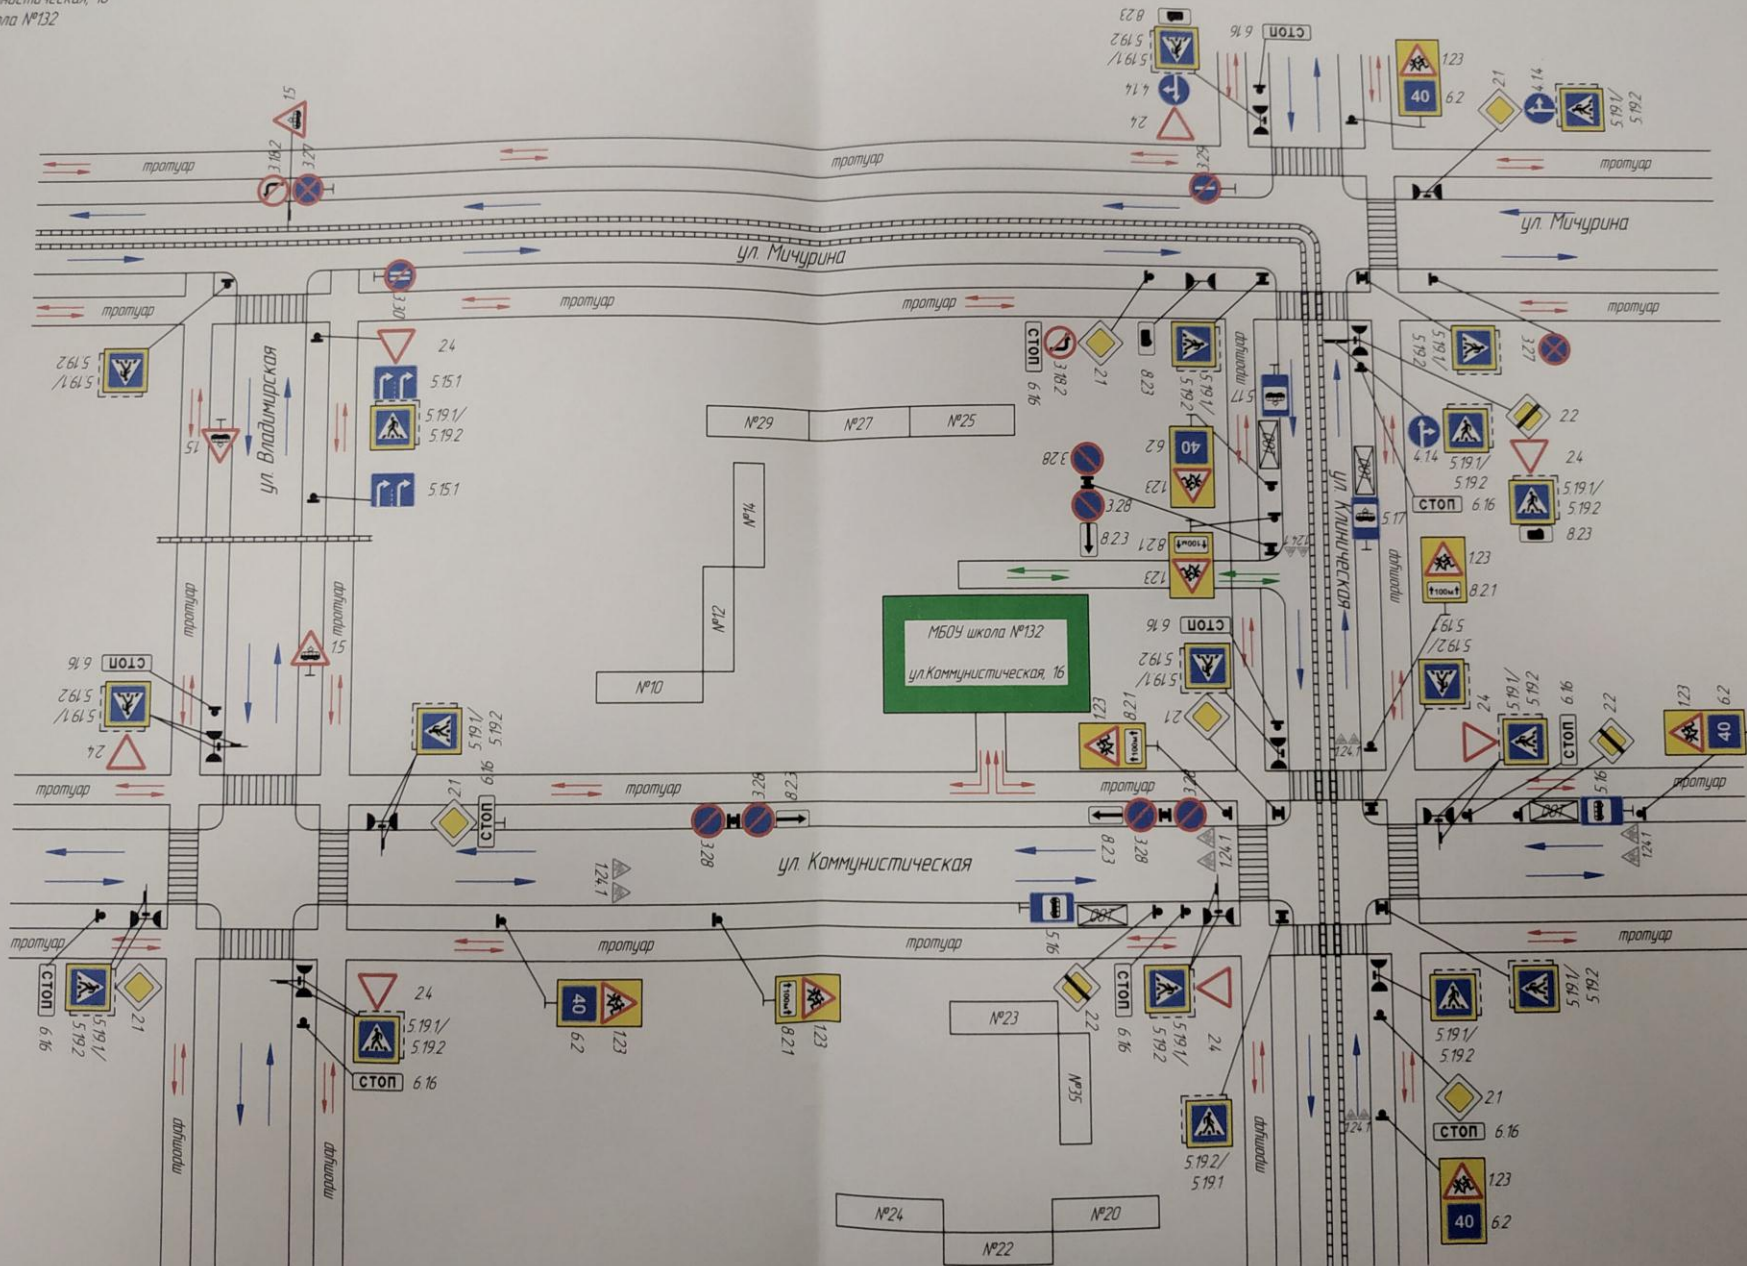

г.о. Самара
район Ленинский
ул. Коммунистическая, 16
МБОУ школа №132

Схема организации дорожного движения в непосредственной близости от МБОУ школа №132 г.о. Самара
с размещением соответствующих технических средств организации дорожного движения, маршрутов детей и транспортных средств.

г.о. Самара
район Ленинский
ул. Коммунистическая, 16
МБОУ школа №132

организацию дорожного движения в непосредственной близости от МБОУ школа №132 г.о. Самара
с размещением соответствующих технических средств и маршруты движения детей

Условные обозначения — пути движения детей

г.о. Самара
 район Ленинский
 ул. Коммунистическая, 16
 МБОУ школа №132

Схема организации дорожного движения и пути движения транспортных средств к месту разгрузки/погрузки и рекомендуемые безопасные пути передвижения детей по территории МБОУ школа №132 г.о. Самара

Условные обозначения: - пути движения детей - пути движения транспортных средств - пути движения транспортных средств к местам погрузки/разгрузки, проезд по территории